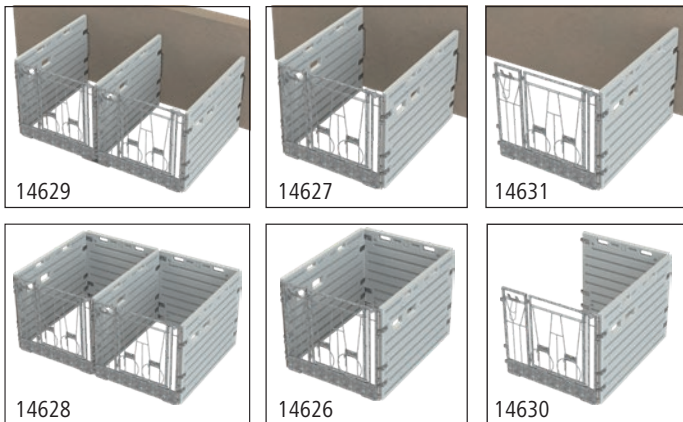

Modulare Kälberbox¹

Die neuen modularen Kälberboxen von Kerbl bieten Ihnen größtmögliche Flexibilität und Arbeitswirtschaftlichkeit mit ca. 1,8 qm Platz (1,60 x 1,15 m) je Box.

- freistehend oder an einer Wand fixiert aufzustellen
- bis zu drei Boxen zu einer Gruppenbucht kombinierbar
- leicht zu reinigende Wände mit glatter Oberfläche
- Sozialkontaktöffnung im Bereich der Seitenwände
- Frontelement mit durchschwenkbare Drehür und feststehendem Tränkebereich, zum idealen Anlernen der Kälber an Nuckeltränken
- Tragegriffe zum manuellen Tragen
- kein Anbohren des Bodens zur Befestigung nötig

TV

Lieferung frei Hof!

Art. Nr. 14626	Einzelbucht freistehend	—	899,- €
Art. Nr. 14627	Einzelbucht wandständig	—	689,- €
Art. Nr. 14628	Doppelbucht freistehend	—	1.499,- €
Art. Nr. 14629	Doppelbucht wandständig	—	1.089,- €
Art. Nr. 14630	Erweiterung Einzelbucht, freist.	—	649,- €
Art. Nr. 14631	Erweiterung Einzelbucht, wandst.	—	419,- €

Leichter Transport

Platzsparende Lagerung

zweiteilige Türe, mit Eimersicherung

einhändiges Öffnen

Kälberboxen¹

- stabiler, feuerverzinkter Metallrahmen
- extrem griffiger und rutschsicherer GFK-Bodenrost (zweiteilig)
- leicht zu reinigende Seitenwände
- inkl. 1 Tränkeeimerhalterung und 2 klappbaren Eimerhalterungen
- Fahrvorrichtung optional erhältlich
- Transport mit Palettengabeln möglich
- Dach optional erhältlich

Art. Nr. 14616 Kälberbox Premium L 173,5 x B 112 x H 143 cm*
mit schwenkbarem Boden

- zweiteilige Drehür, einhändig bedienbar
- Sozialkontaktöffnung im Bereich der Seitenwände
- Klappboden zur schnellen Reinigung, mit automatischer Verriegelung