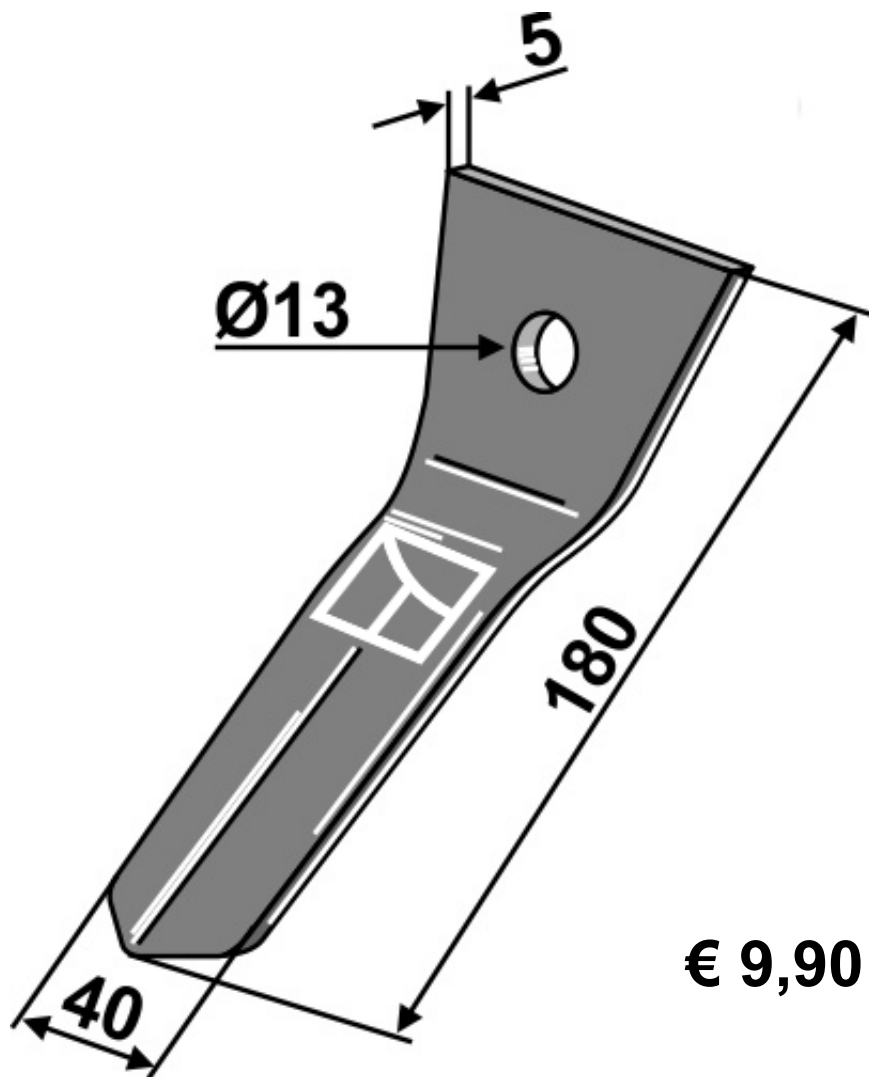

Abstreifer passend für Väderstad

€ 9,90

- Kein Original Ersatzteil -

Die Original Ersatzteilnummer dient ausschließlich zu Vergleichszwecken!

Best.-Nr. 101.VAD-10

Org.-Nr. 451404-1

Dicke 5