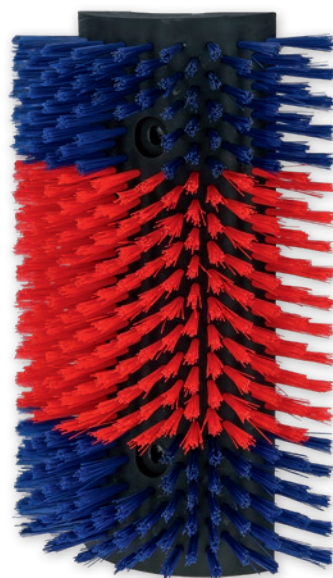

alle Preise inklusive Mehrwertsteuer

 **KERBL**

Kratzbürste

- sorgt für ideale Reinigung und Pflege des Fells • besonders Kopf und Hals können gebürstet werden
- für Rinder und Kälber, Pferde, Ziegen uvm. geeignet • verschiedenste Montagemoöglichkeiten (Wände, Ecken, Aufstallungen, Pfähle)

Made in Germany

Art. Nr.	Farbe	Breite	Höhe	Tiefe	Borstenmaterial	Borstenlänge			€
293100	rot / blau	22 cm	50 cm	9 cm	Polyamid	5 cm	1	100	48,90

TV

Kratzbürste XL

- ermöglicht ein arttypisches Scheuern an Kopf und Körperseiten
- sorgt für ideale Reinigung und Pflege des Fells • für Rinder und Kälber, Pferde, Ziegen uvm. geeignet • verschiedenste Montagemoöglichkeiten (Wände, Ecken, Aufstallungen, Pfähle)

Neuheit

NEW

Made in Germany

Art. Nr.	Farbe	Breite	Höhe	Tiefe	Borstenmaterial	Borstenlänge		€
293105	rot / blau	32 cm	50 cm	11 cm	Polyamid	6 cm	1	59,90

passend für BOMECH

	Best. Nr. réf. article part-no.	Orig.-Nr. réf. origine orig.- part-no.	
① Gummi Auslaufmund	101.BOM-03	95155	€ 7,20
② Feder Farmer	101.BOM-04	11419	€ 35,00
③ Halter für Schleppschuh	101.BOM-05	30000	€ 34,50
④ Schelle 9mm	101.BOM-06	95067	€ 1,50
⑤ Schraube M10x1,5 - 8.8	10259338		€ 0,30
⑥ Mutter M10x1,5	30-MU10-2		€ 0,15
⑦/⑧ Schraube M8x1,25 und Federring	8209338		€ 0,20
⑨ Schleppschuh	101.BOM-01	95089	€ 14,90