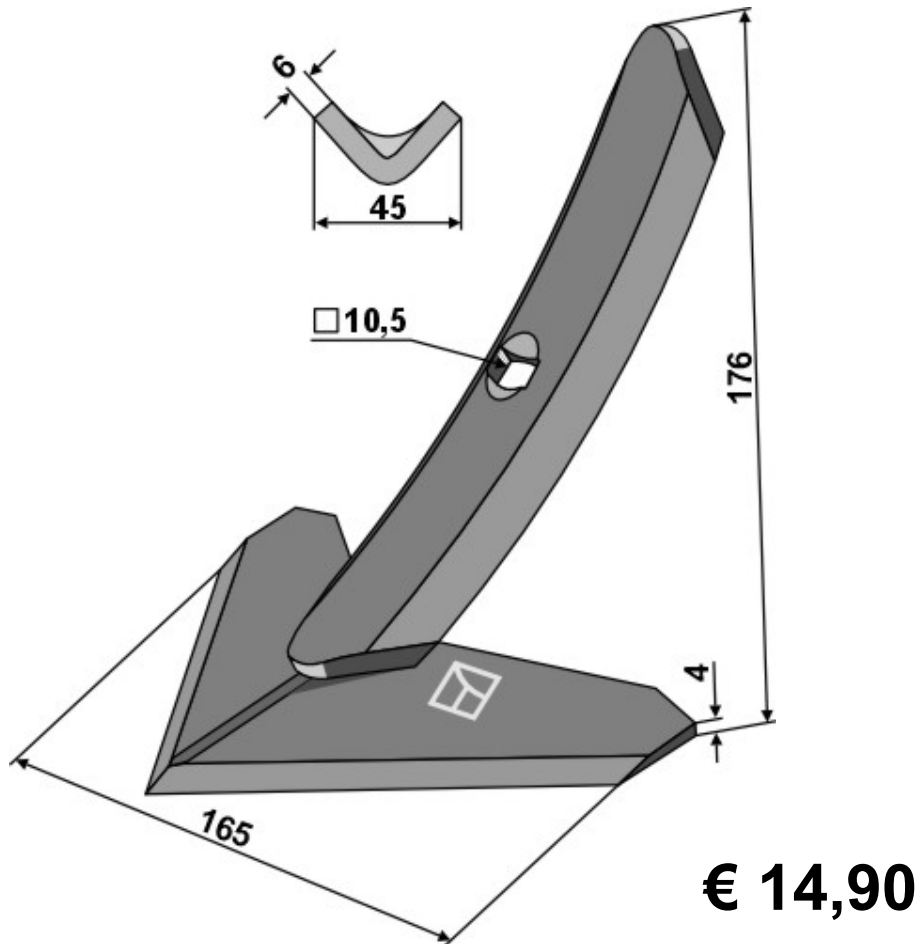

Gänsefußschar 165 mm passend für Treffler

- Kein Original Ersatzteil -

Die Original Ersatzteilnummer dient ausschließlich zu Vergleichszwecken!

Best.-Nr. 1.10.1280

Gewicht 0.780 kg

Arbeitsbreite 165

Stärke 4

Arbeitswinkel 49°

Bohrung 10,5

Hersteller

[Treffler](#)

Originalnummer

8101086