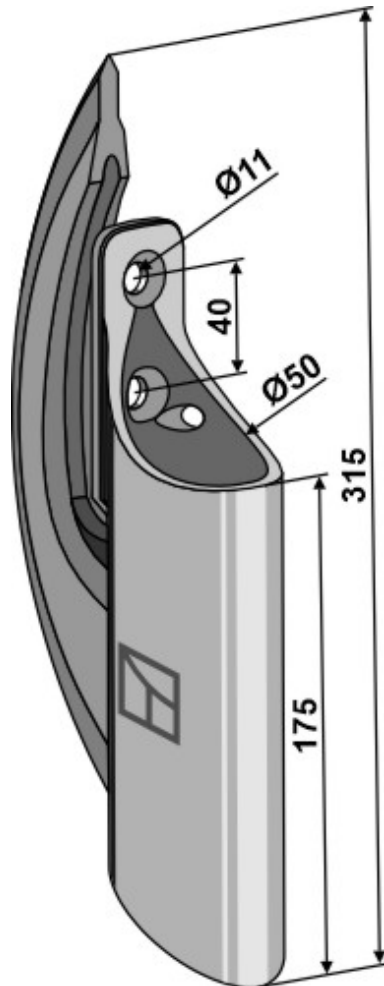

Schlitzschuhdüse passend für Fliegl

€ 42,50

- Kein Original Ersatzteil -
Die Original Ersatzteilnummer dient ausschließlich zu Vergleichszwecken!

Best.-Nr. 101.35960

Gewicht 2.100 kg

Höhe 315

Bohrungsabstand 40

Bohrung 11

Hersteller

[Fliegl](#)

Originalnummer

GFZUSG900101