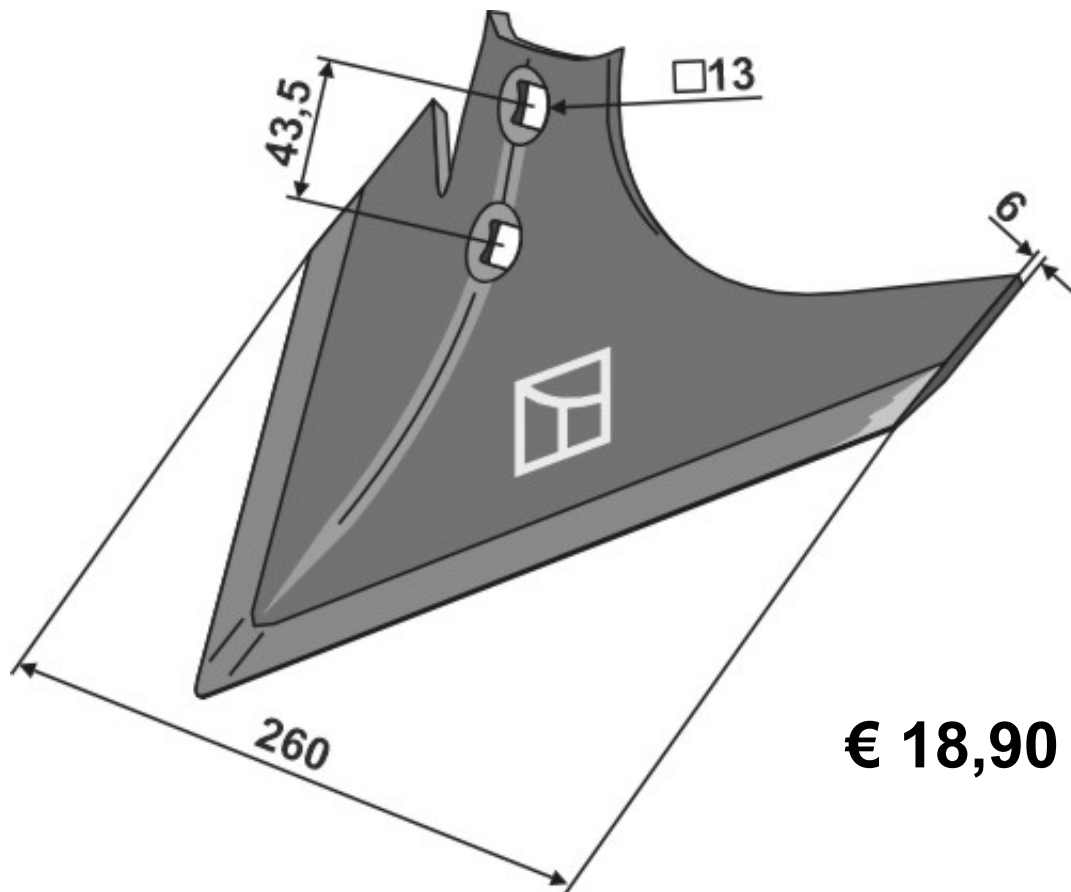

Hackschar 260 mm passend für Treffler

€ 18,90

- Kein Original Ersatzteil -

Die Original Ersatzteilnummer dient ausschließlich zu Vergleichszwecken!

Best.-Nr. 1.10.1207

Org.-Nr. TR274

Arbeitsbreite 260

Bohrungsabstand 43,5

Stärke 6