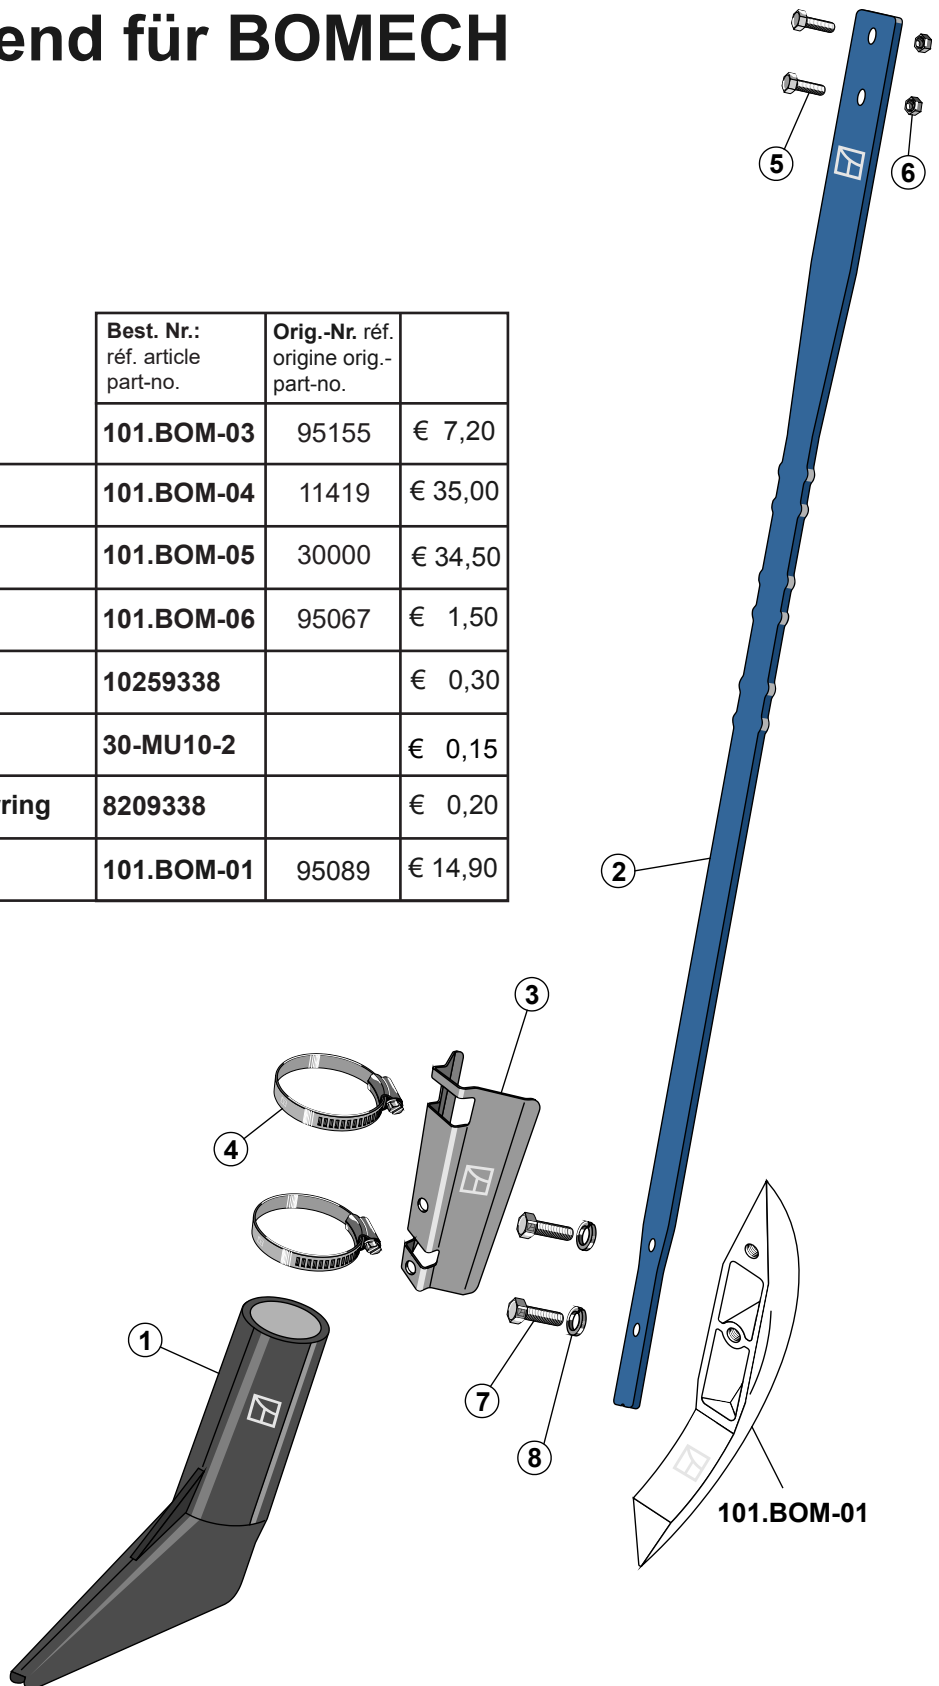

Neuheit

NEW

Made in Germany

Art. Nr.	Farbe	Breite	Höhe	Tiefe	Borstenmaterial	Borstenlänge		€
293105	rot / blau	32 cm	50 cm	11 cm	Polyamid	6 cm	1	59,90

passend für BOMECH

	Best. Nr. réf. article part-no.	Orig.-Nr. réf. origine orig.- part-no.	
① Gummi Auslaufmund	101.BOM-03	95155	€ 7,20
② Feder Farmer	101.BOM-04	11419	€ 35,00
③ Halter für Schleppschuh	101.BOM-05	30000	€ 34,50
④ Schelle 9mm	101.BOM-06	95067	€ 1,50
⑤ Schraube M10x1,5 - 8.8	10259338		€ 0,30
⑥ Mutter M10x1,5	30-MU10-2		€ 0,15
⑦/⑧ Schraube M8x1,25 und Federring	8209338		€ 0,20
⑨ Schleppschuh	101.BOM-01	95089	€ 14,90

① DE Keine Original-Ersatzteile - Originalnummern dienen ausschließlich zu Vergleichszwecken - Maße und Gewichte unverbindlich - Änderungen vorbehalten

② FR

③ EN

Schlitzschuhdüse passend für Fliegl

€ 42,50

- Kein Original Ersatzteil -
Die Original Ersatzteilnummer dient ausschließlich zu Vergleichszwecken!

Best.-Nr. 101.35960

Gewicht 2.100 kg

Höhe 315

Bohrungsabstand 40

Bohrung 11

Hersteller

[Fliegl](#)

Gewicht 0.780 kg

Arbeitsbreite 165

Stärke 4

Arbeitswinkel 49°

Bohrung 10,5

Hersteller

[Treffler](#)

Originalnummer