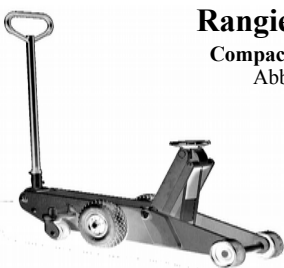

Flüssigmetall Petec

zum Füllen von Rissen und Löchern,
sowie zur Reparatur an Rohren
Tanks und Gewinden
Inhalt 25 ml € 6,40

Montageliege BGS

120x42cm € 119,00

Montageliege Elora

103x48cm € 69,50

Compac-Hydraulikwagenheber 3 Jahre Garantie

Hubkraft	Bauhöhe	Endhöhe	€
10 to	230 mm	460 mm	64,50
15 to	230 mm	440 mm	85,50
20 to	242 mm	452 mm	114,00
30 to	275 mm	440 mm	169,00
10 to 3-stufig	215 mm	540 mm	189,00

Rangierwagenheber

Compac - 3 Jahre Garantie
Abb. mit Lufräder