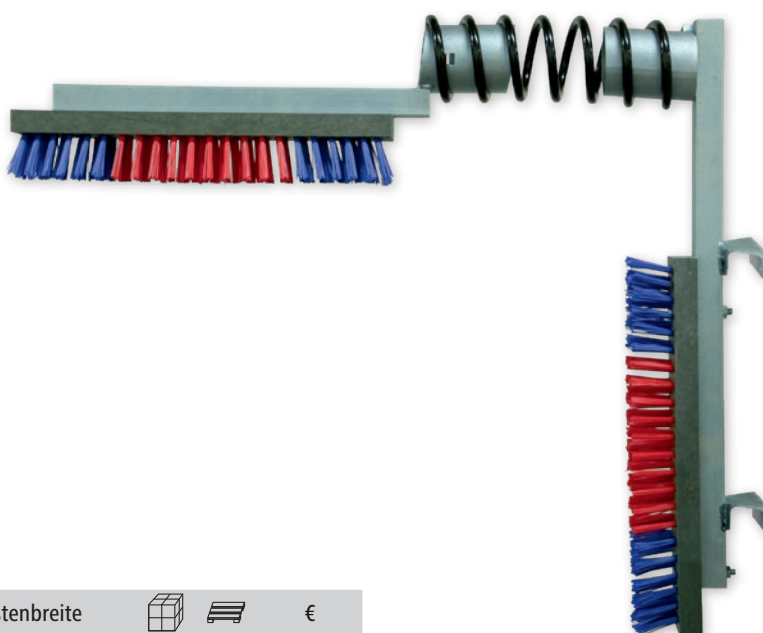

## Viehbürste Texas

• stabile Ausführung mit eingebauter Feder • Horizontalbürste in alle Richtungen beweglich

Art. Nr.	Bürstenlänge	Bürstenbreite			€
29310	50 cm	10 cm	1	24	89,99

Art. Nr.	Beschreibung	Länge	Breite			€
29305	Ersatzbürste	50 cm	10 cm	1/2	200	17,99
6033	Feder für Viehbürste Texas			1	180	24,99

## Viehbürste

• komplett mit Feder • die besonders robuste Konstruktion dieser Bürste gewährleistet einen hohen Anwendungskomfort  
 • unterschiedlich große Tiere können sich einwandfrei scheuern  
 • die enorme Flexibilität hält sogar außerordentlichen Belastungen (z. B. aufspringende Tiere) stand • spezielle Nylonborsten für Reinigung und Pflege des Fells • stabile Federaufhängung