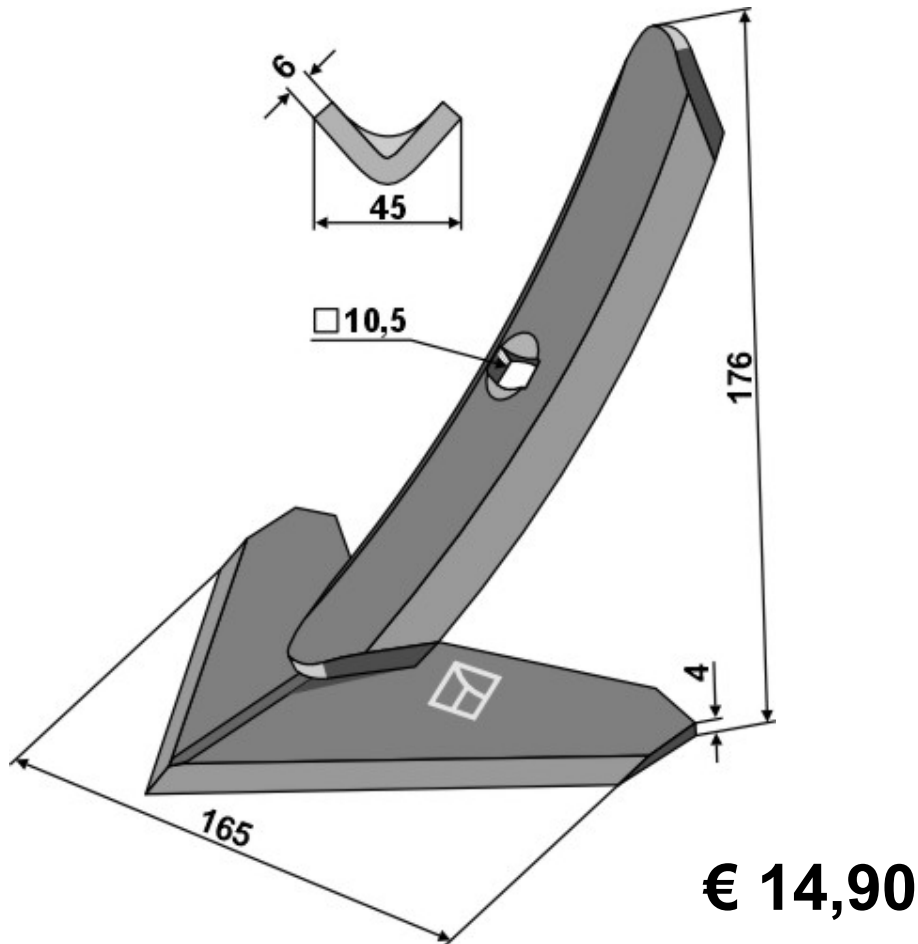

# Hackschar 260 mm passend für Treffler

**€ 18,90**

- Kein Original Ersatzteil -

Die Original Ersatzteilnummer dient ausschließlich zu Vergleichszwecken!

Best.-Nr. 1.10.1207

Org.-Nr. TR274

Arbeitsbreite 260

# Gänsefußschar 165 mm passend für Treffler

- Kein Original Ersatzteil -

Die Original Ersatzteilnummer dient ausschließlich zu Vergleichszwecken!

Best.-Nr. 1.10.1280

Gewicht 0.780 kg

Arbeitsbreite 165

Stärke 4