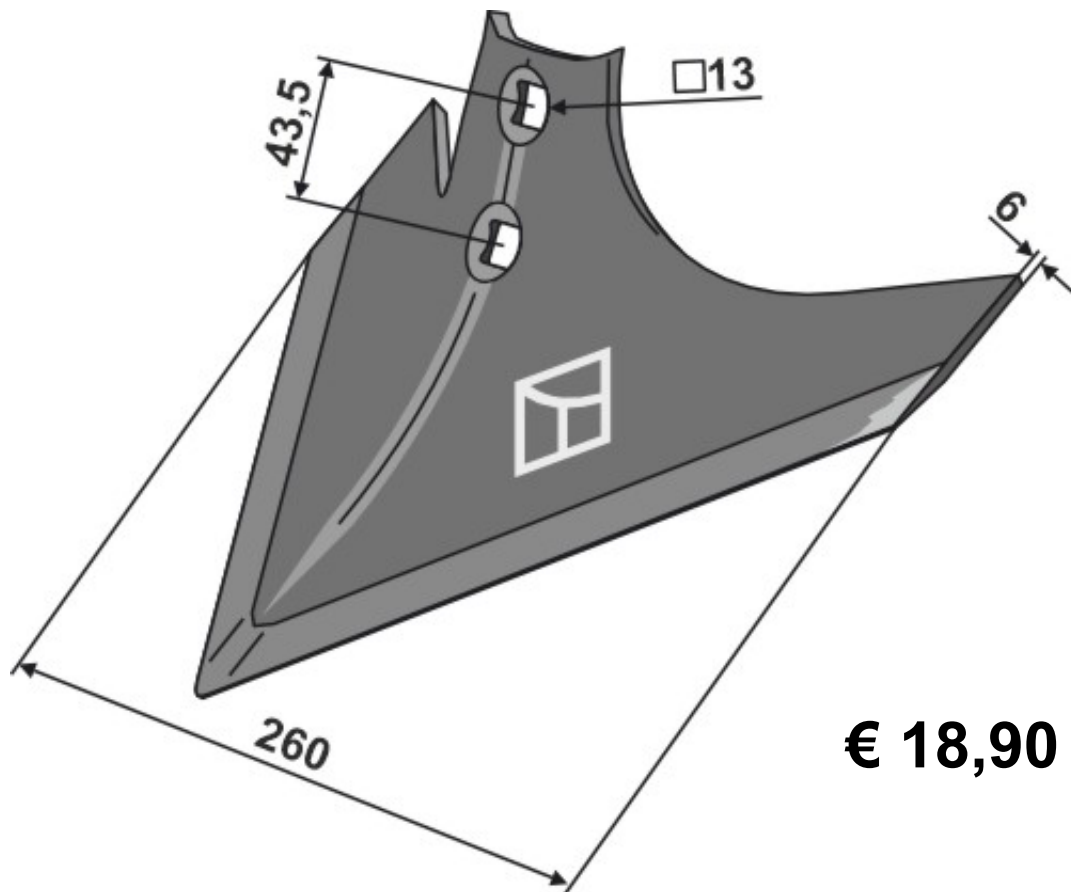

Bohrung 11

**Hersteller**

[Fliegl](#)

**Originalnummer**

GFZUSG900101

# Hackschar 260 mm passend für Treffler

**€ 18,90**

- Kein Original Ersatzteil -

Die Original Ersatzteilnummer dient ausschließlich zu Vergleichszwecken!

Best.-Nr. 1.10.1207

Org.-Nr. TR274

Arbeitsbreite 260