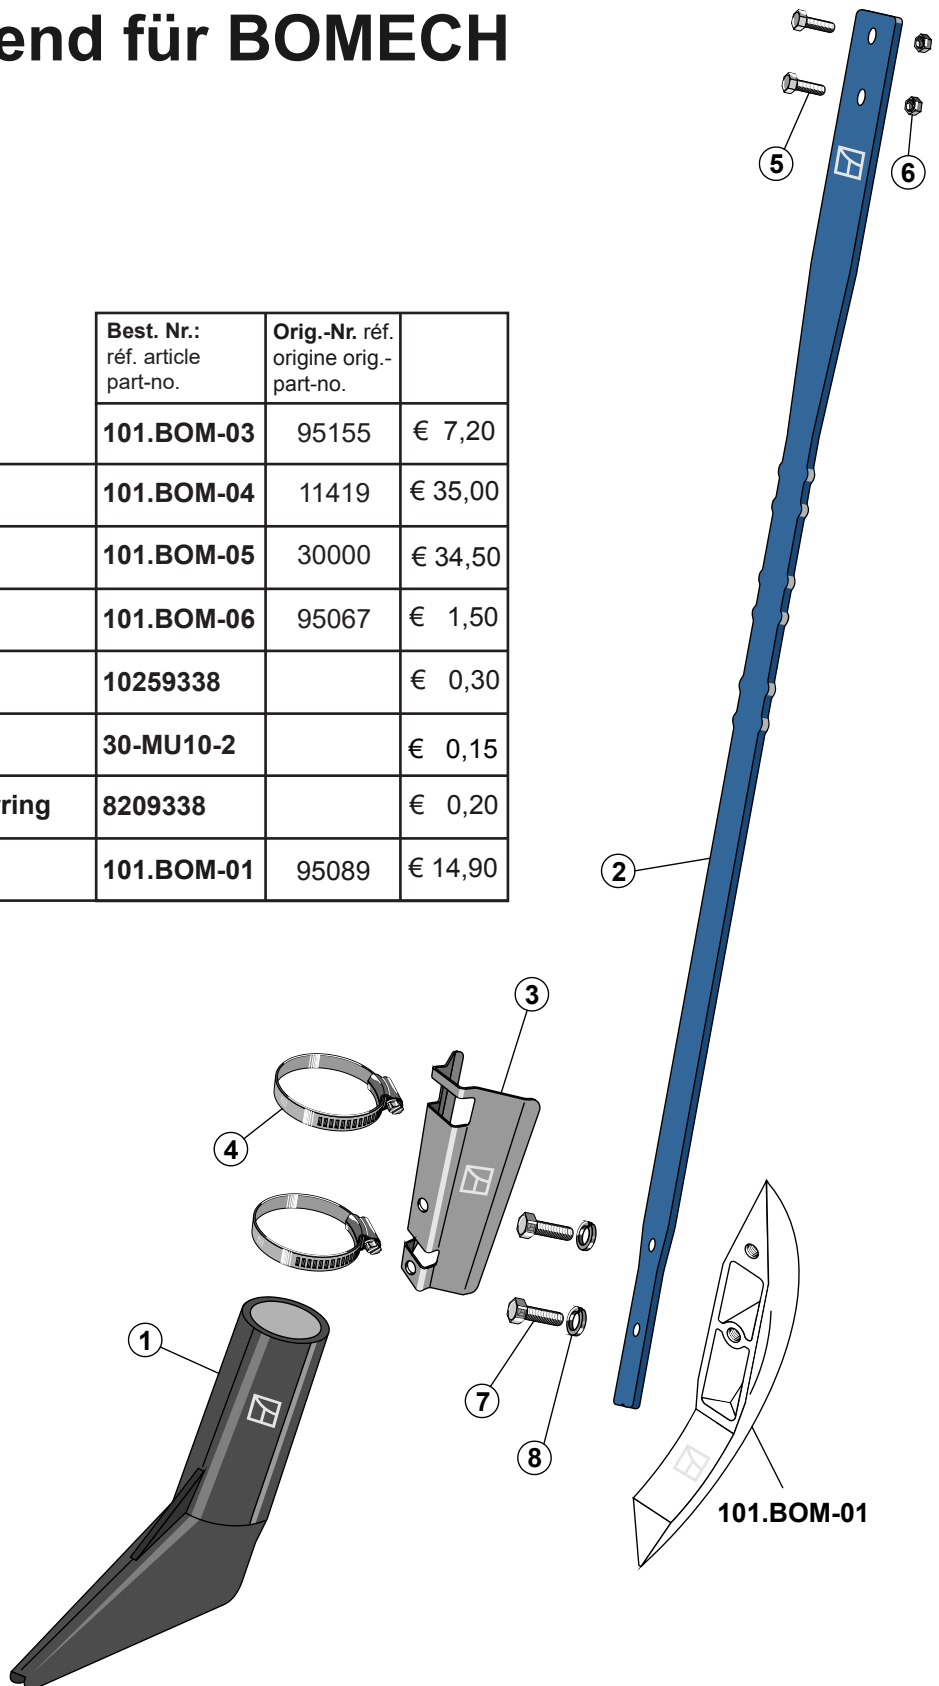

## passend für BOMECH

	Best. Nr. réf. article part-no.	Orig.-Nr. réf. origine orig.- part-no.	
① Gummi Auslaufmund	101.BOM-03	95155	€ 7,20
② Feder Farmer	101.BOM-04	11419	€ 35,00
③ Halter für Schleppschuh	101.BOM-05	30000	€ 34,50
④ Schelle 9mm	101.BOM-06	95067	€ 1,50
⑤ Schraube M10x1,5 - 8.8	10259338		€ 0,30
⑥ Mutter M10x1,5	30-MU10-2		€ 0,15
⑦/⑧ Schraube M8x1,25 und Federring	8209338		€ 0,20
⑨ Schleppschuh	101.BOM-01	95089	€ 14,90

# Hackschar 260 mm passend für Treffler

**€ 18,90**

- Kein Original Ersatzteil -

Die Original Ersatzteilnummer dient ausschließlich zu Vergleichszwecken!

Best.-Nr. 1.10.1207

Org.-Nr. TR274

Arbeitsbreite 260

# Gänsefußschar 165 mm passend für Treffler

- Kein Original Ersatzteil -

Die Original Ersatzteilnummer dient ausschließlich zu Vergleichszwecken!

Best.-Nr. 1.10.1280

Gewicht 0.780 kg

Arbeitsbreite 165

Stärke 4

# Abstreifer passend für Väderstad

**€ 9,90**

- Kein Original Ersatzteil -

Die Original Ersatzteilnummer dient ausschließlich zu Vergleichszwecken!

Best.-Nr. 101.VAD-10

Org.-Nr. 451404-1

Dicke 5