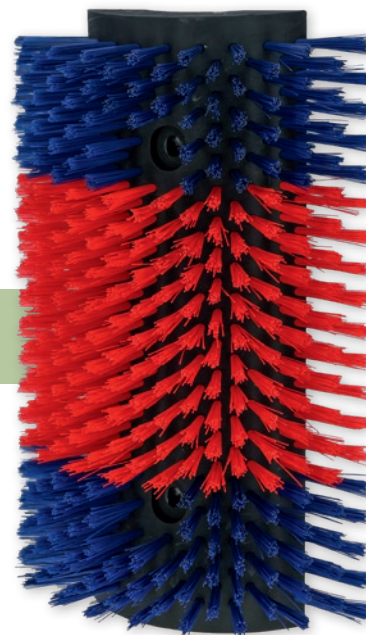

geeignet für Initiative Tierwohl Rindermast

Made in Germany

Art. Nr.	Farbe	Breite	Höhe	Borstenmaterial		€
293130	rot / blau	30 cm	90 cm	Polyamid	1	189,00

Art. Nr.	Beschreibung	Farbe	Breite	Höhe		€
293130-2	Bürste für Kratzbürste HAPPYCOW Bully	rot / blau	15 cm	90 cm	1	36,90

## Kratzbürste halbrund XL

- ermöglicht ein arttypisches Scheuern an Kopf und Körperseiten
- sorgt für ideale Reinigung und Pflege des Fells
- für Rinder und Kälber, Pferde, Ziegen uvm. geeignet
- verschiedenste Montagemöglichkeiten (Wände, Ecken, Aufstallungen, Pfähle)