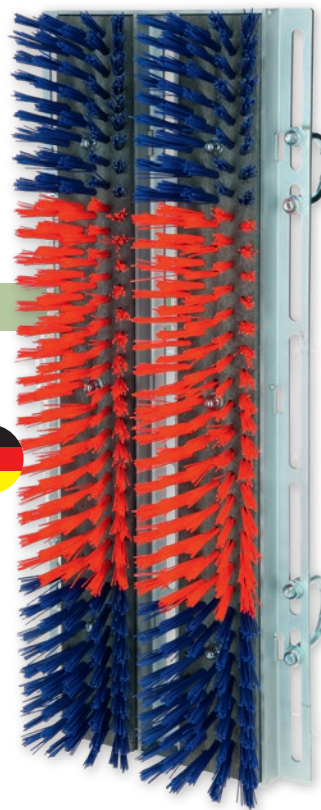

Kratzbürste HAPPYCOW Bully

- ermöglicht ein arttypisches Scheuern an Kopf und Körperseiten
- sehr robuste Konstruktion, ausgelegt für die Bullenmast
- flexible Montage an Aufstallungen oder Wänden
- hochwertige, widerstandsfähige Borsten
- austauschbare Bürstenleisten